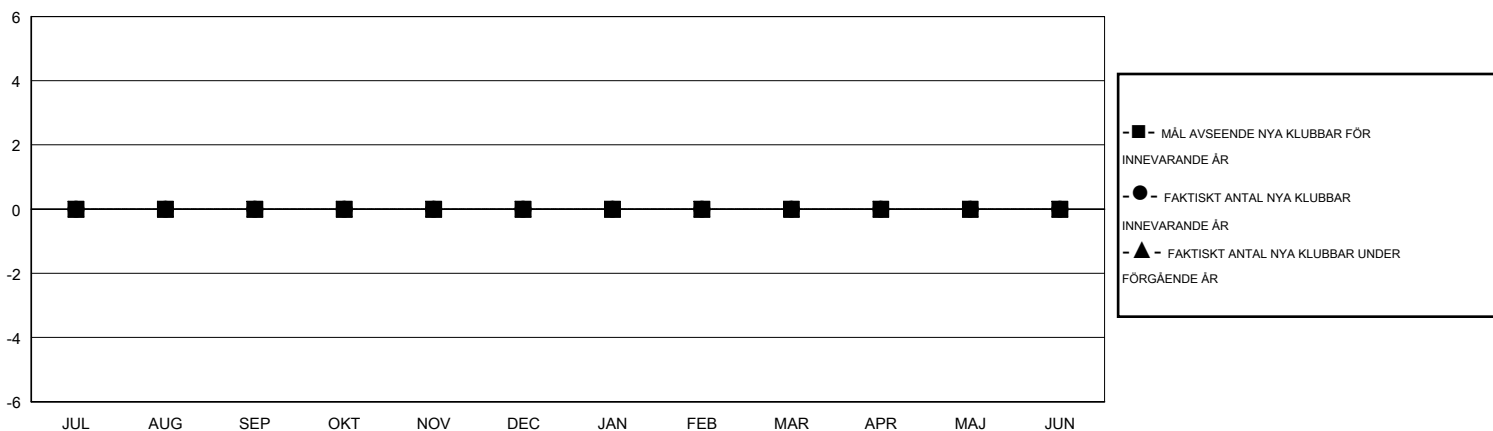

MONTHLY MEMBERSHIP PROGRESS REPORT

District 106 D

Results as of: 8/31/2015

GMT: Kenneth Persson

OMRÅDE DENMARK

GMT KO 4

Klubbar				
RESULTAT FÖR 2015-2016				
KVARTAL	MÅL AVSEENDE NYA KLUBBAR	NYA KLUBBAR	AVFÖRDA KLUBBAR	NETTOTILLVÅX T/MINSKNING
JUL/AUG/SEP	0	0	0	0
OKT/NOV/DEC	0	0	0	0
JAN/FEB/MAR	0	0	0	0
APR/MAJ/JUN	0	0	0	0

Medlemmar				
RESULTAT FÖR 2015-2016				
KVARTAL	MÅL AVSEENDE NYA MEDLEMMAR	CHARTER OCH TILLAGDA NYA MEDLEMMAR	AVFÖRDA MEDLEMMAR	NETTOTILLVÅX T/MINSKNING
JUL/AUG/SEP	-10	4	14	-10
OKT/NOV/DEC	-10	0	0	0
JAN/FEB/MAR	-10	0	0	0
APR/MAJ/JUN	-10	0	0	0

MÅL OCH FAKTISKT ANTAL NYA KLUBBAR