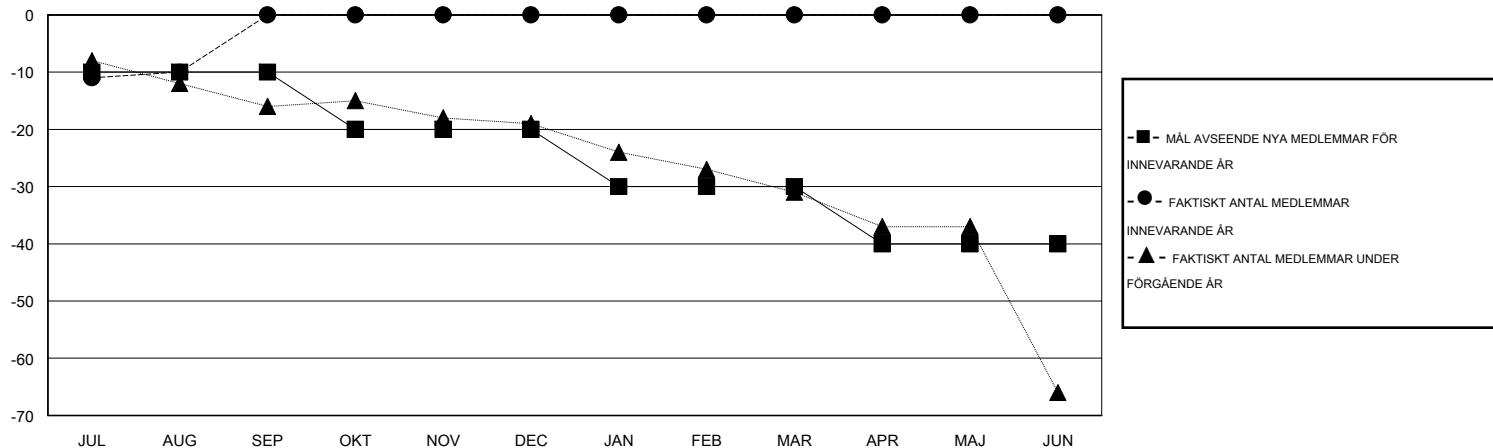

MÅL OCH FAKTISKT ANTAL MEDLEMMAR

NEDLAGDA KLUBBAR: 0	4 CLUBS OF 54 TOG UPP EN ELLER FLER NYA MEDLEMMAR	KÖNSFÖRDELNING
		MAN 780 (86.47%)
		KVINNA 122 (13.53%)
AVFÖRDA MEDLEMMAR	KLICKA HÄR FÖR INFORMATION OM STATUS	FAMILJMEDLEMMAR 50
AVLIDNA 1		HUVUDMAN I HUSHÄLLET 24
NEDLAGD KLUBB 0		INGEN HUVUDMAN I HUSHÄLLET 26
ÖVRIGA 13		
TOTAL 14